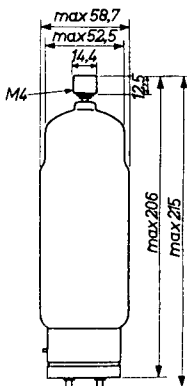

PHILIPS

DCG 5/5000 EG
DCG 5/5000 GB

SINGLE ANODE MERCURY VAPOUR RECTIFYING TUBE
TUBE REDRESSEUR MONOPLAQUE A VAPEUR DE MERCURE
EINANODIGE GLEICHRICHTERRÖHRE MIT QUECKSILBERDAMPFFÜLLUNG

DCG 5/5000 GB

Base : Jumbo 4p with bayonet
Culot : Jumbo 4p à baïonnette
Sockel : Jumbo 4p mit Bayonett

Socket
Support 40408
Fassung

Cap
Capot 40619
Haube

DCG 5/5000 EG

Base :
Culot : GOLIATH
Sockel :

Socket
Support 65909 BG/01
Fassung

Cap
Capot 40619
Haube

For further data and curve please refer to type DCG5/5000 GS
Pour les autres caractéristiques et courbe voir type
DCG 5/5000 GS
Für die übrigen Daten und Kurve siehe Typ DCG 5/5000 GS