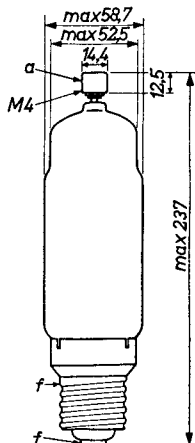

PHILIPS

DCG 5/5000 EG
DCG 5/5000 GB

SINGLE ANODE MERCURY VAPOUR RECTIFYING TUBE
TUBE REDRESSEUR MONOPLAQUE A VAPEUR DE MERCURE
EINANODIGE GLEICHRICHTERRÖHRE MIT QUECKSILBERDAMPFFÜLLUNG

DCG 5/5000 GB

Base : Jumbo 4p with bayonet
Culot : Jumbo 4p à baïonnette
Sockel : Jumbo 4p mit Bayonett

Socket
Support 40408
Fassung

Cap
Capot 40619
Haube

DCG 5/5000 EG

Base :
Culot : GOLIATH
Sockel :

Socket
Support 65909 BG/01
Fassung

Cap
Capot 40619
Haube

For further data and curve please refer to type DCG5/5000 GS
Pour les autres caractéristiques et courbe voir type
DCG 5/5000 GS
Für die übrigen Daten und Kurve siehe Typ DCG 5/5000 GS